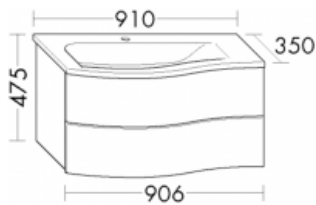

Burgbad Mineralguss Waschtisch-Set Sinea Thermo Marone Dekor Trüffel/Alpinweiss, WTU091ERF1731C0001

1796,93 € *

* Preise inkl. gesetzlicher MwSt. zzgl. Versandkosten

Marke: Burgbad

Bestell-Nr.: BBWTU091ERF1731C0001

Burgbad Mineralguss Waschtisch-Set Sinea Thermo Marone Dekor Trüffel/Alpinweiss, WTU091ERF1731C0001

Höhe: 475mm

Breite: 910mm

Tiefe: 490mm

Front: Marone Dekor Trüffel (F1731)

Waschtisch: Alpinweiss (C0001)

Mineralguss-Waschtisch

Muldentiefe: 100 mm

Beckenmaß 710x350 mm

Waschtischunterschrank

2 Schubladen mit Siphonausschnitt

Gewicht Brutto: 52,106kg