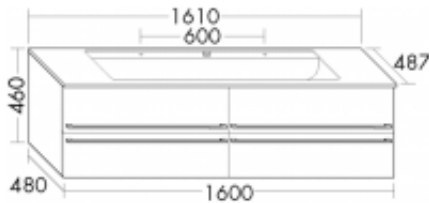

Burgbad Mineralguss Waschtisch-Set Bel Thermo Eiche Dekor Merino/Weiß Velvet, SELC161F2811C0037

2048,82 € *

* Preise inkl. gesetzlicher MwSt. zzgl. Versandkosten

Marke: Burgbad

Bestell-Nr.: BBSELC161F2811C0037

Burgbad Mineralguss Waschtisch-Set Bel Thermo Eiche Dekor Merino/Weiß Velvet, SELC161F2811C0037 von Burgbad für #price# bei neuesbad.de kaufen. ☐ Kauf auf Rechnung ☐ Individuelle Beratung ☐ Mehrfach ausgezeichnete Shop ☐ jetzt kaufen

Burgbad Mineralguss Waschtisch-Set Bel Thermo Eiche Dekor Merino/Weiß Velvet, SELC161F2811C0037

Höhe: 460mm

Breite: 1610mm

Tiefe: 487mm

Front: Eiche Dekor Merino (F2811)

Waschtisch: Weiß Velvet (C0037)

Mineralguss-Waschtisch

Beckenmaß 1100x285 mm

Muldentiefe: 100 mm

1 Ab- und Überlaufsystem Clou mit Kabelzug, absperbar

Waschtischunterschrank

4 Auszüge, 350 mm tief

Gewicht Brutto: 89,757kg