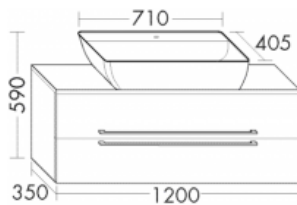

Burgbad Mineralguss Aufsatz-Waschtisch-Set Bel Thermo Frassino Dekor Cappuccino/Alpinweiss, SEDW120F

1301,93 € *

* Preise inkl. gesetzlicher MwSt. zzgl. Versandkosten

Marke: Burgbad

Bestell-Nr.: BBSEDW120F3182C0001

Burgbad Mineralguss Aufsatz-Waschtisch-Set Bel Thermo Frassino Dekor Cappuccino/Alpinweiss, SEDW120F von Burgbad für #price# bei neuesbad.de kaufen. ☐ Kauf auf Rechnung ☐ Individuelle Beratung ☐ Mehrfach ausgezeichnete Shop ☐ jetzt kaufen

Burgbad Mineralguss Aufsatz-Waschtisch-Set Bel Thermo Frassino Dekor Cappuccino/Alpinweiss, SEDW120F3182C0001

Höhe: 590mm

Breite: 1200mm

Tiefe: 405mm

Front: Frassino Dekor Cappuccino (F3182)

Waschtisch: Alpinweiss (C0001)

Mineralguss-Aufsatzwaschtisch

Beckenmaß 680x270 mm

Muldentiefe: 100 mm

Waschtischunterschrank

1 Schublade oben, 260 mm tief, mit Siphonausschnitt und Inneneinteilung

1 Auszug unten, 260 mm tief

inkl. Raumparsiphon

Gewicht Brutto: 58,169kg