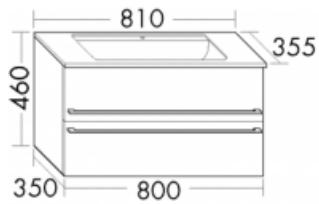

Burgbad Mineralguss Waschtisch-Set Bel Matt Schilf Matt/Weiß Velvet, SEMU081F2080C0037

1360,74 € *

* Preise inkl. gesetzlicher MwSt. zzgl. Versandkosten

Marke: Burgbad

Bestell-Nr.: BBSEMU081F2080C0037

Burgbad Mineralguss Waschtisch-Set Bel Matt Schilf Matt/Weiß Velvet, SEMU081F2080C0037 von Burgbad für #price# bei neuesbad.de kaufen. ☐
Kauf auf Rechnung ☐ Individuelle Beratung ☐ Mehrfach ausgezeichnete Shop ☐ jetzt kaufen

Burgbad Mineralguss Waschtisch-Set Bel Matt Schilf Matt/Weiß Velvet, SEMU081F2080C0037

Höhe: 460mm

Breite: 810mm

Tiefe: 355mm

Front: Schilf Matt (F2080)

Waschtisch: Weiß Velvet (C0037)

Mineralguss-Waschtisch

Beckenmaß 540x205 mm

Muldentiefe: 100 mm

Waschtischunterschrank

1 Auszug oben, 260 mm tief, mit Siphonausschnitt und Inneneinteilung

1 Auszug unten, 260 mm tief, mit Siphonausschnitt

inkl. Raumsiphon

Gewicht Brutto: 36,457kg