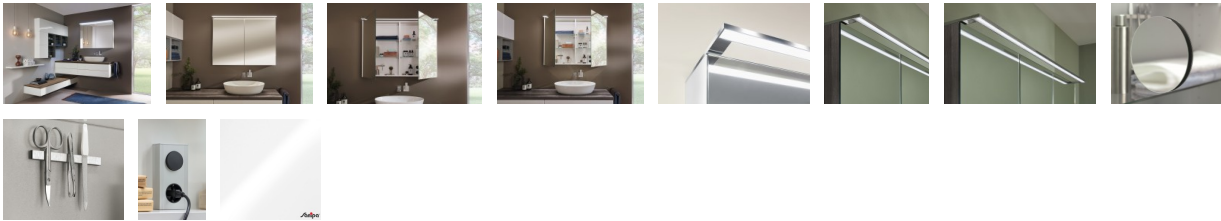

Sanipa Reflection Spiegelschrank MALTE 100 mit LED-Aufsatzleuchte, Weiß-Glanz

985,12 € *

* Preise inkl. gesetzlicher MwSt. zzgl. Versandkosten

Marke: Sanipa

Bestell-Nr.: SASD15478

Sanipa Reflection Spiegelschrank MALTE 100 mit LED-Aufsatzleuchte, Weiß-Glanz von Sanipa für #price# bei neuesbad.de kaufen. Kauf auf Rechnung Individuelle Beratung Mehrfach ausgezeichnete Shop jetzt kaufen

Reflection Melamin-Spiegelschränke MALTE

Die moderne LED-Aufsatzleuchte reicht über die ganze Breite und lässt sich je nach gewünschter Lichtstimmung von Kaltweiß auf warmweiß Lichtfarbe umstellen. Die dadurch immer ideal ausgeleuchteten Spiegeltüren lassen sich dank selbstschließender Spezialscharniere sanft und leise schließen. Hier sorgt durchdachtes Design für maximalen Komfort.

- Hersteller: Sanipa
- Serie Reflection
- Breite (cm): 100
- Höhe (cm): 75
- Tiefe (cm): 14,9
- Material Korpus: Spanplatte
- Material Front: Kristallglas
- Oberfläche Korpus: Melamin
- Farbe Korpus: Weiß-Glanz
- Farbe Front: Verspiegelt
- Energieeffizienzklasse: A
- Leuchtmittel: LED fest verbaut
- Energiekennung: Diese Leuchte enthält eingebaute LED-Lampen. Die Lampen können in der Leuchte nicht ausgetauscht werden.
- Produktdetails:
- Höhe inkl. Leuchte: 76 cm
- Tiefe inkl. Leuchte: 22 cm Beleuchtung:
- 1 Aufsatzleuchte: 100 cm lang
- LED-Beleuchtung: 14 Watt
- Lichtfarbe zwischen Warmwhite und Coolwhite wechselbar
- Kelvin: 3000 K / 4000 K
- Energieeffizienzklasse: A
- Ausstattung:
- 2 Kristallglas-Doppelspiegeltüren: Spiegeltüren sind beidseitig verspiegelt mit rundum geschliffenen und polierten Kanten
- Spiegeltürdämpfer: Spiegeltüren werden durch selbstschließende Scharniere sanft geschlossen Klebgriffe in Chrom lose beigelegt
- 4 kipp sichere Glaseinlegeböden
- 1 innenliegender Lichtschalter unten-rechts
- 1 innenliegende Steckdose unten-rechts
- 1 Vergrößerungsspiegel
- 1 Magnetleiste
- Form: Rechteckig
- Zusatzinformationen: