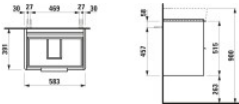

LAUFEN Waschtischunterschrank BASE für VAL 530x585x390 2 Laden, H4022521102631 von LAUFEN für #price# bei neuesbad.de kaufen. ☐
Kauf auf Rechnung ☐ Individuelle Beratung ☐ Mehrfach ausgezeichnete Shop ☐ jetzt kaufen ☐
Waschtischunterbau Base für VAL 585x390x530 Ulme dunkel

Artikel: Waschtischunterbau

Farbe: 263 Ulme dunkel

Material: MDF mit PVC Folie, Front melaminbeschichtete Spanplatte

Kanten: ABS (schlag- und kratzbeständig)

Ausführung:

2 Schubladen

Ordnungssystem in der oberen Schublade

Soft-Close

eloxierte Aluminiumgriffleisten

Seitenteile mit abgerundeten Kanten

geeignet für Waschtisch VAL 60cm H810283

Maße (mm)

Breite: 585

Tiefe: 390

Höhe: 530

Gewicht (kg): 20,3

Befestigung: Befestigungsset H491140, H493015 (inkl.)

Hersteller: LAUFEN

Serie: Base

Artikelnummer: H4022521102631

Empfohlenes Zubehör (bitte separat bestellen):

Artikel: Platzsparender Siphon

Artikel-Nr.: H894241

Artikel: FüÙe

Artikel-Nr.: H402990

Artikel: Handtuchhalter

Artikel-Nr.: H490951

Artikeleigenschaften

Farbe: weiss matt

Typ: Waschtischunterschrank

Höhe: 515

Tiefe: 391

Breite: 583