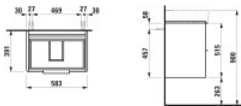

LAUFEN Waschtischunterschrank BASE für VAL 530x585x390 2 Laden, H4022521102601 von LAUFEN für #price# bei neuesbad.de kaufen. ☐
Kauf auf Rechnung ☐ Individuelle Beratung ☐ Mehrfach ausgezeichnete Shop ☐ jetzt kaufen ☐
Waschtischunterbau Base für VAL 585x390x530 Weiß matt

Artikel: Waschtischunterbau

Farbe: 260 Weiß matt

Material: Korpus und Front MDF mit PET Folie

Kanten: ABS (schlag- und kratzbeständig)

Ausführung:

2 Schubladen

Ordnungssystem in der oberen Schublade

Soft-Close

eloxierte Aluminiumgriffleisten

Seitenteile mit abgerundeten Kanten

geeignet für Waschtisch VAL 60cm H810283

Maße (mm)

Breite: 585

Tiefe: 390

Höhe: 530

Gewicht (kg): 20,3

Befestigung: Befestigungsset H491140, H493015 (inkl.)

Hersteller: LAUFEN

Serie: Base

Artikelnummer: H4022521102601

Empfohlenes Zubehör (bitte separat bestellen):

Artikel: Platzsparender Siphon

Artikel-Nr.: H894241

Artikel: FüÙe

Artikel-Nr.: H402990

Artikel: Handtuchhalter

Artikel-Nr.: H490951

Artikeleigenschaften

Farbe: weiss matt

Typ: Waschtischunterschrank

Höhe: 515

Tiefe: 391

Breite: 583