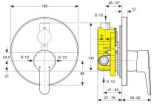

Ideal Standard Brausearmatur UP CONNECT BLUE, Bausatz 2, Chrom, A5836AA

129,98 € *

* Preise inkl. gesetzlicher MwSt. zzgl. Versandkosten

Marke: Ideal Standard
Bestell-Nr.: ISA5836AA

Ideal Standard Brausearmatur UP CONNECT BLUE, Bausatz 2, Chrom, A5836AA von Ideal Standard für #price# bei neuesbad.de kaufen. Kauf auf Rechnung Individuelle Beratung Mehrfach ausgezeichnete Shop jetzt kaufen

Details:

- Serie: Connect Blue
- Hersteller: Ideal Standard
- Artikel-Nr.: A5836AA
- Renovierungsset
- Einhebel-Brausearmatur Unterputz Bausatz 2
- Zur nachträglichen Umrüstung von Unterputz-Einhebelmischern
- 1975 - 1983 (Ø 53 mm Kartusche, 2 Befestigungsschrauben)
- 1983 - 1996 (Ø 47 mm Kartusche, 3 Befestigungsschrauben)
- UP-Körper vor 1974 (Ø 46 mm Kartusche, 2 Schrauben) können nicht umgerüstet werden
- Unterputz-Bausatz 1 zur Montage benötigt (A963801NU - separat erhältlich)
- Gewicht: 0,499 kg
- Außenmaße (BxTxH): 188x60x202 mm
- Durchfluss bei 3 bar: 20,5 l/min
- Farbe / Oberfläche: Chrom