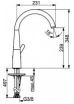

Hansa Spültisch-Einhandmischer Hansadesigno 5101 2283 verchromt, 51012283 von Hansa für #price# bei neuesbad.de kaufen. ☐ Kauf auf Rechnung ☐ Individuelle Beratung ☐ Mehrfach ausgezeichnete Shop ☐ jetzt kaufen

Hansa Spültisch-Einhandmischer Hansadesigno 5101 2283 verchromt, 51012283

Allgemeine Attribute:

Produktgruppe: Küchenarmatur
Einbauart: Standmontage
Technisches Merkmal: Einhebelmischer, Seitenbedient
Oberfläche: Chrom
BIM Daten vorhanden: Ja

Produkt Eigenschaften:

Strahlreglertyp: CASCADE Strahlregler
Verbindung: Anschluss über flexible Druckschläuche
Montage: 1-Loch
Hebel/Bediengriff: Einhandbedienhebel/Griff, Hebel mit W+K-Kennzeichnung
Auslaufart: Schwenkbarer Auslauf, Anschlag herausnehmbar
Temperatureinstellungen: Temperaturbegrenzer
Mechanische Teile: 4.0 Steuerpatrone mit keramischen Dichtscheiben zur Wassermengen- und Temperatureinstellung
Spezielle Eigenschaften: HANSA3S-Installation: System für sichere und schnelle Montage

Flieseigenschaften:

Durchfluss bei 300 kPa: 12,00 l/min

Bestimmungen/Vorschriften:

EN Standard: EN 817
Geräuschklasse: I (ISO 3822)

Technische Eigenschaften:

DN-Größe: DN15
Ausladung: 219 mm
Schwenkbereich des Auslaufs: 120 (60/0)