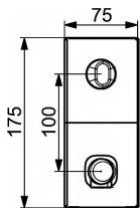

Hansa Spültisch-Einhandmischer Hansadesigno 5101 2283 verchromt, 51012283

347,45 € *

* Preise inkl. gesetzlicher MwSt. zzgl. Versandkosten

Marke: Hansa

Bestell-Nr.: HA51012283

Hansa Spültisch-Einhandmischer Hansadesigno 5101 2283 verchromt, 51012283 von Hansa für #price# bei neuesbad.de kaufen. ☐ Kauf auf Rechnung ☐ Individuelle Beratung ☐ Mehrfach ausgezeichnete Shop ☐ jetzt kaufen

Hansa Spültisch-Einhandmischer Hansadesigno 5101 2283 verchromt, 51012283

Allgemeine Attribute:

Produktgruppe: Küchenarmatur
Einbauart: Standmontage
Technisches Merkmal: Einhebelmischer, Seitenbedient
Oberfläche: Chrom
BIM Daten vorhanden: Ja

Produkt Eigenschaften:

Strahlreglertyp: CASCADE Strahlregler
Verbindung: Anschluss über flexible Druckschläuche
Montage: 1-Loch
Hebel/Bediengriff: Einhandbedienhebel/Griff, Hebel mit W+K-Kennzeichnung
Auslaufart: Schwenkbarer Auslauf, Anschlag herausnehmbar
Temperatureinstellungen: Temperaturbegrenzer
Mechanische Teile: 4.0 Steuerpatrone mit keramischen Dichtscheiben zur Wassermengen- und Temperatureinstellung
Spezielle Eigenschaften: HANSA3S-Installation: System für sichere und schnelle Montage

Flieseigenschaften:

Durchfluss bei 300 kPa: 12,00 l/min

Bestimmungen/Vorschriften:

EN Standard: EN 817
Geräuschklasse: I (ISO 3822)

Technische Eigenschaften:

DN-Größe: DN15
Ausladung: 219 mm
Schwenkbereich des Auslaufs: 120 (60/0)