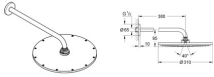

GROHE Kopfbrauseset Rainshower Cosm. 310 26066 Brausearm 380mm warm sunset geb., 26066DL0

791,07 € *

* Preise inkl. gesetzlicher MwSt. zzgl. Versandkosten

Marke: Grohe
Bestell-Nr.: FG26066DL0

GROHE Kopfbrauseset Rainshower Cosm. 310 26066 Brausearm 380mm warm sunset geb., 26066DL0 von Grohe für #price# bei neuesbad.de kaufen. Kauf auf Rechnung Individuelle Beratung Mehrfach ausgezeichnete Shop jetzt kaufen

Rainshower Cosmopolitan 310

Kopfbrause-Set 380 mm, 1 Strahlart

bestehend aus:

Rainshower Cosmopolitan 310 Metall-Kopfbrause (27 478)

Material: Metall

1 Strahlart Rain

Brausearm Rainshower 380 mm (28 361)

GROHE Water Saving 9,5 l/min Durchflusskonstanthalter

GROHE DreamSpray Perfektes Strahlbild

GROHE Long-Life Oberfläche

SpeedClean Antikalk-System

Oberfläche: warm sunset gebürstet

Artikeleigenschaften

Farbe: warm sunset gebürstet

Typ: Kopfbrause