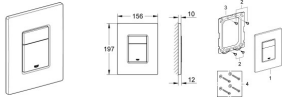

Grohe WC-Betätigung Skate Cosmopolitan 38732 senkr./waager. hard graphite, 38732A00

111,07 € *

* Preise inkl. gesetzlicher MwSt. zzgl. Versandkosten

Marke: Grohe

Bestell-Nr.: FG38732A00

Grohe WC-Betätigung Skate Cosmopolitan 38732 senkr./waager. hard graphite, 38732A00 von Grohe für #price# bei neuesbad.de kaufen. Kauf auf Rechnung Individuelle Beratung Mehrfach ausgezeichnete Shop jetzt kaufen

Skate Cosmopolitan

Abdeckplatte

für 2-Mengen- und Start & Stopp-Betätigung

für pneumatisches Ablaufventil AV1

senkrechte und waagerechte Montage

156 x 197 mm

aus ABS

GROHE Long-Life Oberfläche