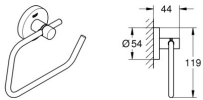

GROHE WC-Papierhalter Essentials 40689 ohne Deckel cool sunrise, 40689GL1 von Grohe für #price# bei neuesbad.de kaufen. ☐ Kauf auf Rechnung ☐ Individuelle Beratung ☐ Mehrfach ausgezeichnete Shop ☐ jetzt kaufen

Essentials

WC-Papierhalter

Material: Metall

ohne Deckel

verdeckte Befestigung

GROHE Long-Life Oberfläche

geeignet zum Bohren (inklusive Schrauben und Dübel) oder Kleben (bitte Kleber 40 915 000 separat bestellen)

Belastbarkeit: max. 5 kg

Die angegebene Gewichtskraft gilt für eine statische (langsam aufgebrachte) Belastung und bestimmungsgemäßen Gebrauch

Oberfläche: cool sunrise