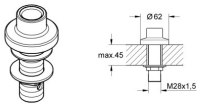

Grohe Schlauchdurchführung 27186 chrom , 27186000

32,45 € *

* Preise inkl. gesetzlicher MwSt. zzgl. Versandkosten

Marke: Grohe

Bestell-Nr.: FG27186000

Grohe Schlauchdurchführung 27186 chrom , 27186000 von Grohe für #price# bei neuesbad.de kaufen. Kauf auf Rechnung Individuelle Beratung Mehrfach ausgezeichnete Shop jetzt kaufen

Schlauchdurchführung

Oberfläche: chrom