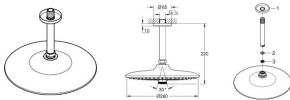

## Grohe Kopfbrauseset Euphoria 260 SmartControl 26460 142mm chrom, 26460000

**152,91 € \***

\* Preise inkl. gesetzlicher MwSt. zzgl. Versandkosten

Marke: Grohe

Bestell-Nr.: FG26460000

Grohe Kopfbrauseset Euphoria 260 SmartControl 26460 142mm chrom, 26460000 von Grohe für #price# bei neuesbad.de kaufen.  Kauf auf Rechnung  Individuelle Beratung  Mehrfach ausgezeichnete Shop  jetzt kaufen

#### Kopfbrause-Set Deckenauslass 142 mm, 3 Strahlarten

bestehend aus:

Innenliegende separate Wasserführung

**Oberfläche: chrom**

#### Artikeleigenschaften

Farbe: chrom

Typ: Kopfbrause