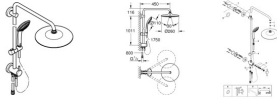

## Grohe Duschesystem Euphoria System 260 27421 mit Umstellung 9,5l/min chrom, 27421002

**394,23 € \***

\* Preise inkl. gesetzlicher MwSt. zzgl. Versandkosten

Marke: Grohe

Bestell-Nr.: FG27421002

Grohe Duschesystem Euphoria System 260 27421 mit Umstellung 9,5l/min chrom, 27421002 von Grohe für #price# bei neuesbad.de kaufen.  Kauf auf Rechnung  Individuelle Beratung  Mehrfach ausgezeichnete Shop  jetzt kaufen