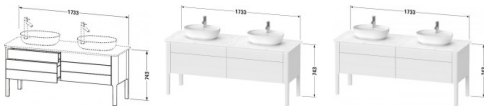

Duravit Luv Konsolenwaschtischunterbau bodenstehend Weiß Seidenmatt 1733x570x743 mm - LU9567B3636

2863,44 € *

* Preise inkl. gesetzlicher MwSt. zzgl. Versandkosten

Marke: Duravit
Bestell-Nr.: DULU9567B3636

Duravit Luv Konsolenwaschtischunterbau bodenstehend Weiß Seidenmatt 1733x570x743 mm - LU9567B3636 von Duravit für #price# bei neuesbad.de kaufen. Kauf auf Rechnung Individuelle Beratung Mehrfach ausgezeichnete Shop jetzt kaufen

Duravit Luv Konsolenwaschtischunterbau bodenstehend, Weiß Seidenmatt, Rechteckig, Anzahl Ausschnitte: 2, Anzahl Auszüge: 2, Tip-on Technik – LU9567B3636

Dieser bodenstehende Duravit-Konsolenwaschtischunterbau stammt aus der puristischen Design-Reihe Luv der dänischen Designerin Cecilie Manz. Der Waschtischunterbau im Kommodenlook für zwei Aufsatzbecken verfügt über insgesamt vier großzügige Auszüge, in denen sich alle wichtigen Badutensilien bequem verstauen lassen. Durch die Tip-On-Technik lassen sich die Schubladen mittels einfachem Fingerdruck öffnen. Dank Selbsteinzug mit Dämpfung schließen sie ebenso sanft und geräuschlos. Die Füße sind aus Massivholz gearbeitet und höhenverstellbar. Attraktive matte Lackoberflächen in unterschiedlichen Farbtönen, eine passende Konsolenplatte wahlweise aus Massivholz oder Quarzstein, sowie diverse dazu passende Aufsatzbecken bieten zahlreiche Möglichkeiten zur individuellen Waschplatzgestaltung. Zum Schutz vor Eindringen von Wasser und hoher Luftfeuchtigkeit gibt es keine offenen Kanten, der Unterbau ist also völlig nässeunempfindlich.

Artikeleigenschaften

Typ:	Waschtischunterschrank
Farbe:	weiss seidenmatt
Tiefe:	570
Höhe:	743
Breite:	1773