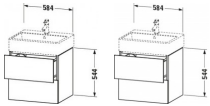

Duravit L-Cube Waschtischunterbau wandhängend Flanell Grau Seidenmatt 584x459x544 mm - LC627509090 von Duravit für #price# bei neuesbad.de kaufen. Kauf auf Rechnung Individuelle Beratung Mehrfach ausgezeichnete Shop jetzt kaufen

Duravit L-Cube Waschtischunterbau wandhängend, Flanell Grau Seidenmatt, Rechteckig, Tip-on Technik – LC627509090

Details:

- 100 % Qualität: In sorgfältiger Handarbeit und mit modernster Technik komplett in Deutschland gefertigt, für höchste Qualitätsansprüche
- 2 Schubkästen als Vollauszug mit hoher Tragfähigkeit, bieten viel praktischen Stauraum
- Hochwertiges Einrichtungssystem aus Massivholz für Ordnung in den Schubladen kann optional integriert werden (Hinweis: Werksseitig verbaut, daher nicht nachrüstbar)
- Komfortabler Selbsteinzug mit Dämpfung sorgt für ein sanftes Schließen der Schubladen
- Komplett vormontiert und eingestellt
- Möbel werden durch sanften Fingerdruck geöffnet und geschlossen (Tip-on-Technik)
- Ohne Griff für eine glatte Front
- Unempfindlich gegen Feuchtigkeit: Keine offenen Kanten zum Schutz vor Wasser und hoher Luftfeuchtigkeit

Artikeleigenschaften

Typ: Waschtischunterschrank
Breite: 584

Tiefe: 459
Höhe: 544
Farbe: flannelgrau seidenmatt