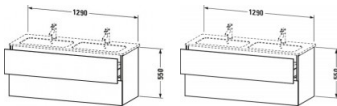

Duravit L-Cube Waschtischunterbau wandhängend Taupe Matt 1290x481x550 mm - LC625809191

864,49 € *

* Preise inkl. gesetzlicher MwSt. zzgl. Versandkosten

Marke: Duravit
Bestell-Nr.: DULC625809191

Duravit L-Cube Waschtischunterbau wandhängend Taupe Matt 1290x481x550 mm - LC625809191 von Duravit für #price# bei neuesbad.de kaufen.
 Kauf auf Rechnung Individuelle Beratung Mehrfach ausgezeichnete Shop jetzt kaufen

Duravit L-Cube Waschtischunterbau wandhängend, Taupe Matt, Rechteckig, Tip-on Technik – LC625809191

Dieser wandhängende Duravit-Waschtischunterbau für das ME by Starck Doppelwaschbecken (#233613) stammt aus der stilvollen Badmöbel-Reihe L-Cube des Designers Christian Werner und bietet genügend Platz für die gleichzeitige Nutzung zu zweit. Zwei Schubkästen als Vollauszug bieten eine hohe Tragfähigkeit (bis 30 kg) und viel praktischen Stauraum. Ein komfortabler Selbsteinzug mit Dämpfung sorgt für sanftes Schließen der Schubladen. Das Möbel hat keinen Griff, mittels Tip-on-Technik öffnet und schließt es sich durch sanften Fingerdruck. Es stehen zahlreiche Farb- und Oberflächengestaltungen von edlen Lacken bis hin zu natürlichen Holzoberflächen zur Auswahl. Dank eines optional integrierbaren, werksseitig verbauten Einrichtungssystems kann der Stauraum bestmöglich organisiert werden. Der Waschtischunterbau wird in sorgfältiger Handarbeit unter Einsatz modernster Technik komplett in Deutschland hergestellt und genügt höchsten Qualitätsansprüchen. Zum Schutz vor Eindringen von Wasser und hoher Luftfeuchtigkeit gibt es keine offenen Kanten, der Unterbau ist also völlig nässeunempfindlich. Er wird komplett vormontiert geliefert.

Artikeleigenschaften

Typ:	Waschtischunterschrank
Höhe:	550
Tiefe:	481
Breite:	1290
Farbe:	taupe