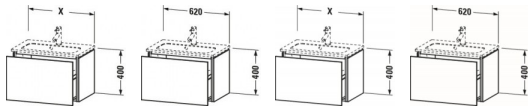

Duravit L-Cube Waschtischunterbau wandhängend Flanell Grau Seidenmatt 620x391x400 mm - LC615609090 von Duravit für #price# bei neuesbad.de kaufen. Kauf auf Rechnung Individuelle Beratung Mehrfach ausgezeichnete Shop jetzt kaufen

Duravit L-Cube Waschtischunterbau wandhängend, Flanell Grau Seidenmatt, Rechteckig, Anzahl Auszüge: 1, Tip-on Technik – LC615609090

Dieser wandhängende Duravit Waschtischunterbau stammt aus der stilvollen Badmöbel-Reihe L-Cube des Designers Christian Werner. Ein Vollauszug bietet eine hohe Tragfähigkeit (bis 30 kg) und viel praktischen Stauraum. Als Compact-Ausführung ragt der zum ME by Starck Waschtisch #234263 passende Unterschrank nicht so weit in den Raum hinein und ist damit auch für kleine Bäder ideal geeignet. Ein komfortabler Selbsteinzug mit Dämpfung sorgt für ein sanftes Schließen der Schubladen. Das Möbel hat keinen Griff. Mittels Tip-on-Technik öffnet und schließt es sich durch sanften Fingerdruck. Es stehen zahlreiche Farb- und Oberflächengestaltungen von edlen Lacken bis hin zu natürlichen Holzoberflächen zur Auswahl. Dank eines optional integrierbaren, werksseitig verbauten Einrichtungssystems kann der Stauraum bestmöglich organisiert werden. Der Waschtischunterbau wird in sorgfältiger Handarbeit unter Einsatz modernster Technik komplett in Deutschland hergestellt und genügt höchsten Qualitätsansprüchen. Zum Schutz vor dem Eindringen von Wasser und hoher Luftfeuchtigkeit gibt es keine offenen Kanten, der Unterbau ist völlig nässeunempfindlich.

Artikeleigenschaften

Typ:	Waschtischunterschrank
Breite:	620
Höhe:	400
Tiefe:	391
Farbe:	flannelgrau seidenmatt