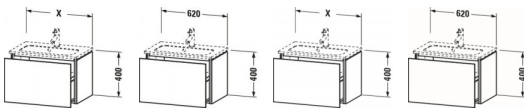

549,83 € *

* Preise inkl. gesetzlicher MwSt. zzgl. Versandkosten

Marke: Duravit
Bestell-Nr.: DULC615604949