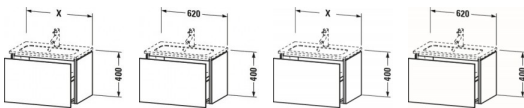

547,09 € *

* Preise inkl. gesetzlicher MwSt. zzgl. Versandkosten

Marke: Duravit
Bestell-Nr.: DULC615604343