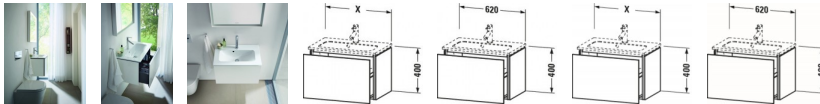

547,09 € *

* Preise inkl. gesetzlicher MwSt. zzgl. Versandkosten

Marke: Duravit

Bestell-Nr.: DULC615601818