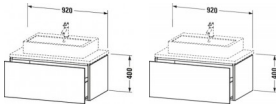

Duravit L-Cube Konsolenwaschtischunterbau wandhängend Graphit Matt 920x547x400 mm - LC581304949 von Duravit für #price# bei neuesbad.de kaufen. ☐ Kauf auf Rechnung ☐ Individuelle Beratung ☐ Mehrfach ausgezeichnete Shop ☐ jetzt kaufen

Duravit L-Cube Konsolenwaschtischunterbau wandhängend, Graphit Matt, Rechteckig, Anzahl Auszüge: 1, Tip-on Technik – LC581304949

Details:

- 100 % Qualität: In sorgfältiger Handarbeit und mit modernster Technik komplett in Deutschland gefertigt, für höchste Qualitätsansprüche
- Ein Auszug als Vollauszug mit hoher Tragfähigkeit, bietet viel praktischen Stauraum
- Hochwertiges Einrichtungssystem aus Massivholz für Ordnung in den Schubladen kann optional integriert werden (Hinweis: Werksseitig verbaut, daher nicht nachrüstbar)
- Komfortabler Selbsteinzug mit Dämpfung sorgt für ein sanftes Schließen der Schubladen
- Komplett vormontiert und eingestellt
- Möbel werden durch sanften Fingerdruck geöffnet und geschlossen (Tip-on-Technik)
- Ohne Griff für eine glatte Front
- Unempfindlich gegen Feuchtigkeit: Keine offenen Kanten zum Schutz vor Wasser und hoher Luftfeuchtigkeit

weitere Details:

- Duravit L-Cube Konsolenwaschtischunterbau wandhängend
- Anzahl Auszüge: 1
- Graphit Matt
- Dekor
- Inkl. Konsolenplatte: Nein
- Grifflos
- Selbsteinzug mit Dämpfung
- Tip-on Technik
- Einrichtungssystem Optional

Artikeleigenschaften

Farbe: graphit
Breite: 920