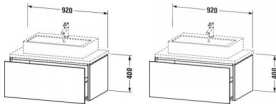

Duravit L-Cube Konsolenwaschtischunterbau wandhängend Weiß Matt 920x547x400 mm - LC581301818

528,53 € *

* Preise inkl. gesetzlicher MwSt. zzgl. Versandkosten

Marke: Duravit

Bestell-Nr.: DULC581301818

Duravit L-Cube Konsolenwaschtischunterbau wandhängend Weiß Matt 920x547x400 mm - LC581301818 von Duravit für #price# bei neuesbad.de kaufen. Kauf auf Rechnung Individuelle Beratung Mehrfach ausgezeichnete Shop jetzt kaufen

Duravit L-Cube Konsolenwaschtischunterbau wandhängend, Weiß Matt, Rechteckig, Anzahl Auszüge: 1, Tip-on Technik – LC581301818

Details:

- 100 % Qualität: In sorgfältiger Handarbeit und mit modernster Technik komplett in Deutschland gefertigt, für höchste Qualitätsansprüche
- Ein Auszug als Vollauszug mit hoher Tragfähigkeit, bietet viel praktischen Stauraum
- Hochwertiges Einrichtungssystem aus Massivholz für Ordnung in den Schubladen kann optional integriert werden (Hinweis: Werksseitig verbaut, daher nicht nachrüstbar)
- Komfortabler Selbsteinzug mit Dämpfung sorgt für ein sanftes Schließen der Schubladen
- Komplett vormontiert und eingestellt
- Möbel werden durch sanften Fingerdruck geöffnet und geschlossen (Tip-on-Technik)
- Ohne Griff für eine glatte Front
- Unempfindlich gegen Feuchtigkeit: Keine offenen Kanten zum Schutz vor Wasser und hoher Luftfeuchtigkeit

weitere Details:

- Duravit L-Cube Konsolenwaschtischunterbau wandhängend
- Anzahl Auszüge: 1
- Weiß Matt
- Dekor
- Inkl. Konsolenplatte: Nein
- Grifflos
- Selbsteinzug mit Dämpfung
- Tip-on Technik
- Einrichtungssystem Optional

Artikeleigenschaften

Farbe: weiss matt
Breite: 920

Höhe: 400
Tiefe: 547
Typ: Waschtischunterschrank für Konsole