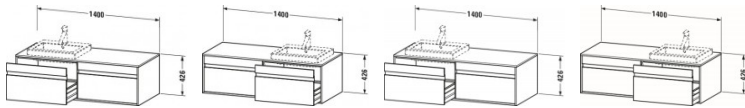

Duravit Ketho Konsolenwaschtischunterbau wandhängend Taupe Matt 1400x550x426 mm - KT6797R9191 von Duravit für #price# bei neuesbad.de kaufen.  Kauf auf Rechnung  Individuelle Beratung  Mehrfach ausgezeichnete Shop  jetzt kaufen

**Duravit Ketho Konsolenwaschtischunterbau wandhängend, Taupe Matt, Rechteckig, Anzahl Ausschnitte: 1, Anzahl Auszüge: 2 – KT6797R9191**

### Artikeleigenschaften

Typ:	Waschtischunterschrank
Breite:	1400
Tiefe:	555
Farbe:	taupe
Höhe:	426