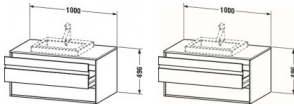

Duravit Ketho Konsolenwaschtischunterbau wandhängend Taupe Matt 1000x550x496 mm - KT675509191

728,79 € *

* Preise inkl. gesetzlicher MwSt. zzgl. Versandkosten

Marke: Duravit
Bestell-Nr.: DUKT675509191

Duravit Ketho Konsolenwaschtischunterbau wandhängend Taupe Matt 1000x550x496 mm - KT675509191 von Duravit für #price# bei neuesbad.de kaufen. Kauf auf Rechnung Individuelle Beratung Mehrfach ausgezeichnete Shop jetzt kaufen

Duravit Ketho Konsolenwaschtischunterbau wandhängend, Taupe Matt, Rechteckig, Anzahl Ausschnitte: 1 – KT675509191

Details:

- 100 % Qualität: In sorgfältiger Handarbeit und mit modernster Technik komplett in Deutschland gefertigt, für höchste Qualitätsansprüche
- 2 Griffe
- 2 Schubkästen als Vollauszug mit hoher Tragfähigkeit, bieten viel praktischen Stauraum
- Komfortabler Selbsteinzug mit Dämpfung sorgt für ein sanftes Schließen der Schubladen
- Komplett vormontiert und eingestellt
- Mit durchgehender Griffleiste zum einfachen Öffnen und Schließen
- Unempfindlich gegen Feuchtigkeit: Keine offenen Kanten zum Schutz vor Wasser und hoher Luftfeuchtigkeit

weitere Details:

- Duravit Ketho Konsolenwaschtischunterbau wandhängend
- Taupe Matt
- Dekor
- Anzahl Schubkästen: 2
- Inkl. Konsolenplatte: Ja
- Hahnlochbohrungen möglich
- Griffleiste Silber
- Siphonausschnitt: Ja
- Schürze: Ja
- Selbsteinzug mit Dämpfung

Artikeleigenschaften

Typ: Waschtischunterschrank
Breite: 1000
Höhe: 496

Farbe:
Tiefe:

taupe
551