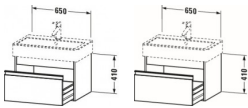

Duravit Ketho Waschtischunterbau wandhängend Taupe Matt 650x440x410 mm - KT668409191 von Duravit für #price# bei neuesbad.de kaufen. ☐ Kauf auf Rechnung ☐ Individuelle Beratung ☐ Mehrfach ausgezeichnete Shop ☐ jetzt kaufen

Duravit Ketho Waschtischunterbau wandhängend, Taupe Matt, Rechteckig, Anzahl Auszüge: 1 – KT668409191

Details:

- 100 % Qualität: In sorgfältiger Handarbeit und mit modernster Technik komplett in Deutschland gefertigt, für höchste Qualitätsansprüche
- Ein Auszug als Vollauszug mit hoher Tragfähigkeit, bietet viel praktischen Stauraum
- Ein Griff
- Komfortabler Selbsteinzug mit Dämpfung sorgt für ein sanftes Schließen der Schubladen
- Komplett vormontiert und eingestellt
- Mit durchgehender Griffleiste zum einfachen Öffnen und Schließen
- Unempfindlich gegen Feuchtigkeit: Keine offenen Kanten zum Schutz vor Wasser und hoher Luftfeuchtigkeit

weitere Details:

- Duravit Ketho Waschtischunterbau wandhängend
- Anzahl Auszüge: 1
- Taupe Matt
- Dekor
- Griffleiste Silber
- Selbsteinzug mit Dämpfung
- Inneneinteilung Optional
- Notwendige Artikel: Waschtisch Vero # 045470

Artikeleigenschaften

Typ:	Waschtischunterschrank
Breite:	650
Tiefe:	440
Farbe:	taupe
Höhe:	410