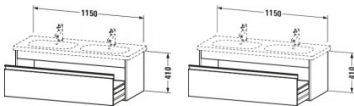

Duravit Ketho Waschtischunterbau wandhängend Taupe Matt 1150x455x410 mm - KT666909191

483,34 € *

* Preise inkl. gesetzlicher MwSt. zzgl. Versandkosten

Marke: Duravit
Bestell-Nr.: DUKT666909191

Duravit Ketho Waschtischunterbau wandhängend Taupe Matt 1150x455x410 mm - KT666909191 von Duravit für #price# bei neuesbad.de kaufen. Kauf auf Rechnung Individuelle Beratung Mehrfach ausgezeichnete Shop jetzt kaufen

Duravit Ketho Waschtischunterbau wandhängend, Taupe Matt, Rechteckig, Anzahl Auszüge: 1 – KT666909191

Details:

- 100 % Qualität: In sorgfältiger Handarbeit und mit modernster Technik komplett in Deutschland gefertigt, für höchste Qualitätsansprüche
- Ein Auszug als Vollauszug mit hoher Tragfähigkeit, bietet viel praktischen Stauraum
- Ein Griff
- Komfortabler Selbsteinzug mit Dämpfung sorgt für ein sanftes Schließen der Schubladen
- Komplett vormontiert und eingestellt
- Mit durchgehender Griffleiste zum einfachen Öffnen und Schließen
- Unempfindlich gegen Feuchtigkeit: Keine offenen Kanten zum Schutz vor Wasser und hoher Luftfeuchtigkeit

weitere Details:

- Duravit Ketho Waschtischunterbau wandhängend
- Anzahl Auszüge: 1
- Taupe Matt
- Dekor
- Griffleiste Silber
- Selbsteinzug mit Dämpfung
- Inneneinteilung Optional
- Notwendige Artikel: Doppelwaschtisch D-Code # 034812

Artikeleigenschaften

Typ:	Waschtischunterschrank
Tiefe:	455
Breite:	1150
Farbe:	taupe
Höhe:	410