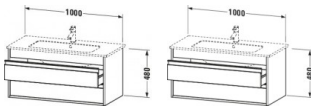

Duravit Ketho Waschtischunterbau wandhängend Graphit Matt 1000x475x480 mm - KT643004949

598,79 € *

* Preise inkl. gesetzlicher MwSt. zzgl. Versandkosten

Marke: Duravit
Bestell-Nr.: DUKT643004949

Duravit Ketho Waschtischunterbau wandhängend Graphit Matt 1000x475x480 mm - KT643004949 von Duravit für #price# bei neuesbad.de kaufen.
 Kauf auf Rechnung Individuelle Beratung Mehrfach ausgezeichnete Shop jetzt kaufen

Duravit Ketho Waschtischunterbau wandhängend, Graphit Matt, Rechteckig – KT643004949

Details:

- 100 % Qualität: In sorgfältiger Handarbeit und mit modernster Technik komplett in Deutschland gefertigt, für höchste Qualitätsansprüche
- 2 Griffe
- 2 Schubkästen als Vollauszug mit hoher Tragfähigkeit, bieten viel praktischen Stauraum
- Komfortabler Selbsteinzug mit Dämpfung sorgt für ein sanftes Schließen der Schubladen
- Komplett vormontiert und eingestellt
- Mit durchgehender Griffleiste zum einfachen Öffnen und Schließen
- Unempfindlich gegen Feuchtigkeit: Keine offenen Kanten zum Schutz vor Wasser und hoher Luftfeuchtigkeit

weitere Details:

- Duravit Ketho Waschtischunterbau wandhängend
- Graphit Matt
- Dekor
- Anzahl Schubkästen: 2
- Griffleiste Silber
- Siphonausschnitt: Ja
- Schürze: Ja
- Selbsteinzug mit Dämpfung
- Inneneinteilung Optional
- Notwendige Artikel: Waschtisch ME by Starck # 233610

Artikeleigenschaften

Typ:	Waschtischunterschrank
Farbe:	graphit
Breite:	1000
Höhe:	480
Tiefe:	475