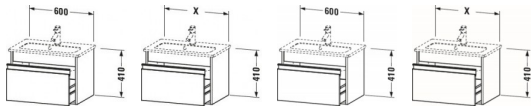

483,94 € *

* Preise inkl. gesetzlicher MwSt. zzgl. Versandkosten

Marke: Duravit
Bestell-Nr.: DUKT642202222