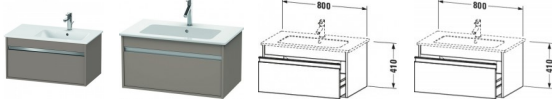

## Duravit Ketho Waschtischunterbau wandhängend Basalt Matt 800x475x410 mm - KT641904343

**439,68 € \***

\* Preise inkl. gesetzlicher MwSt. zzgl. Versandkosten

Marke: Duravit

Bestell-Nr.: DUKT641904343

Duravit Ketho Waschtischunterbau wandhängend Basalt Matt 800x475x410 mm - KT641904343 von Duravit für #price# bei neuesbad.de kaufen.  Kauf auf Rechnung  Individuelle Beratung  Mehrfach ausgezeichnete Shop  jetzt kaufen

### Duravit Ketho Waschtischunterbau wandhängend, Basalt Matt, Rechteckig, Anzahl Auszüge: 1 – KT641904343

#### Details:

- 100 % Qualität: In sorgfältiger Handarbeit und mit modernster Technik komplett in Deutschland gefertigt, für höchste Qualitätsansprüche
- Ein Auszug als Vollauszug mit hoher Tragfähigkeit, bietet viel praktischen Stauraum
- Ein Griff
- Komfortabler Selbsteinzug mit Dämpfung sorgt für ein sanftes Schließen der Schubladen
- Komplett vormontiert und eingestellt
- Mit durchgehender Griffleiste zum einfachen Öffnen und Schließen
- Unempfindlich gegen Feuchtigkeit: Keine offenen Kanten zum Schutz vor Wasser und hoher Luftfeuchtigkeit

#### weitere Details:

- Duravit Ketho Waschtischunterbau wandhängend
- Anzahl Auszüge: 1
- Basalt Matt
- Dekor
- Griffleiste Silber
- Selbsteinzug mit Dämpfung
- Inneneinteilung Optional
- Notwendige Artikel: Waschtisch ME by Starck # 233683
- 234583
- 234683