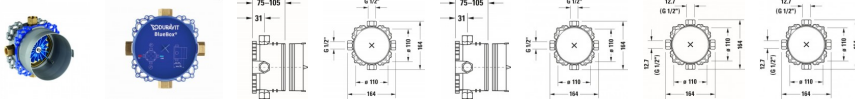

## Duravit Grundkörper 164x105x164 mm - GK0900000000

**84,78 € \***

\* Preise inkl. gesetzlicher MwSt. zzgl. Versandkosten

Marke: Duravit

Bestell-Nr.: DUGK0900000000

Duravit Grundkörper 164x105x164 mm - GK0900000000 von Duravit für #price# bei neuesbad.de kaufen.  Kauf auf Rechnung  Individuelle Beratung  Mehrfach ausgezeichnete Shop  jetzt kaufen

## Duravit Brausen und Zubehör Grundkörper Bluebox® – GK0900000000

### Details:

- Anschlussgröße des Wasseranschlusses: DN15
- Unterputz - Technik unsichtbar in der Wand verbaut, sichtbare Teile auf das Wesentliche reduziert

### weitere Details:

- Duravit Brausen und Zubehör Grundkörper
- Montageart: Unterputz
- Anschlussmaß Wasseranschluss: DN 15
- Vorabspernung: Nein
- Min. Einbautiefe: 75 mm
- Max. Einbautiefe: 105 mm