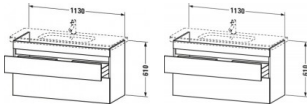

Duravit DuraStyle Waschtischunterbau wandhängend Taupe Matt 1130x448x610 mm - DS649509191 von Duravit für #price# bei neuesbad.de kaufen. ☐ Kauf auf Rechnung ☐ Individuelle Beratung ☐ Mehrfach ausgezeichnete Shop ☐ jetzt kaufen

Duravit DuraStyle Waschtischunterbau wandhängend, Taupe Matt, Rechteckig – DS649509191

Der wandhängende DuraStyle Waschtischunterbau by Matteo Thun und Antonio Rodriguez punktet mit schlichter Eleganz, zurückhaltendem Style und jeder Menge geordnetem Stauraum! Seine minimalistische Formensprache wird perfekt von dem dazu passenden Duravit DuraStyle Möbelwaschtisch ergänzt, dessen seitliche Ablageflächen den stilvollen Waschplatz nützlich erweitern (Waschtisch bitte separat bestellen). Der Unterschrank verfügt über eine glatte Front, die von zwei horizontalen Griffaussparungen asymmetrisch strukturiert wird. Sie verbirgt zwei tragfähige Vollauszüge (bis 30 kg) mit gedämpftem Selbsteinzug, die extra sanft schließen und großzügig Platz für alle wichtigen Badutensilien bieten. Optional können die geräumigen Schubkästen ohne zusätzlichen Montageaufwand mit einer separat einlegbaren Inneneinteilung ausgestattet werden. Dank einer breiten Auswahl an hochwertigen Holz-, Lack- und Dekoroberflächen lassen sich exklusive Farb- und Stilszenarien realisieren. Besonders charakteristisch sind die attraktiven Bi-Color-Ausführungen, deren Korpusfarbe mit unterschiedlichen Frontoberflächen kombiniert werden kann.

Details:

- 100 % Qualität: In sorgfältiger Handarbeit und mit modernster Technik komplett in Deutschland gefertigt, für höchste Qualitätsansprüche
- 2 Schubkästen als Vollauszug mit hoher Tragfähigkeit, bieten viel praktischen Stauraum
- Komfortabler Selbsteinzug mit Dämpfung sorgt für ein sanftes Schließen der Schubladen
- Komplett vormontiert und eingestellt
- Ohne Griff für eine glatte Front
- Unempfindlich gegen Feuchtigkeit: Keine offenen Kanten zum Schutz vor Wasser und hoher Luftfeuchtigkeit

weitere Details:

- Duravit DuraStyle Waschtischunterbau wandhängend
- Taupe Matt
- Dekor
- Anzahl Schubkästen: 2
- Grifflos
- Siphonausschnitt: Ja
- Schürze: Ja
- Selbsteinzug mit Dämpfung
- Inneneinteilung Optional
- Notwendige Artikel: Waschtisch DuraStyle # 232012