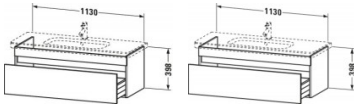

Duravit DuraStyle Waschtischunterbau wandhängend Taupe & Basalt Matt 1130x448x398 mm - DS639509143

444,78 € *

* Preise inkl. gesetzlicher MwSt. zzgl. Versandkosten

Marke: Duravit
Bestell-Nr.: DUDS639509143

Duravit DuraStyle Waschtischunterbau wandhängend Taupe & Basalt Matt 1130x448x398 mm - DS639509143 von Duravit für #price# bei neuesbad.de kaufen. Kauf auf Rechnung Individuelle Beratung Mehrfach ausgezeichnete Shop jetzt kaufen

Duravit DuraStyle Waschtischunterbau wandhängend, Taupe Matt, Basalt Matt, Rechteckig, Anzahl Auszüge: 1 – DS639509143

Der wandhängende DuraStyle Waschtischunterbau by Matteo Thun und Antonio Rodriguez punktet mit schlichter Eleganz, zurückhaltendem Style und jeder Menge geordnetem Stauraum! Seine minimalistische Formensprache wird perfekt von dem dazu passenden Duravit DuraStyle Möbelwaschtisch ergänzt, dessen seitliche Ablageflächen den stilvollen Waschplatz nützlich erweitern (Waschtisch bitte separat bestellen). Der Unterschrank verfügt über eine glatte Front mit einer horizontalen Griffaussparung, wodurch sich das Möbel spielend leicht öffnen lässt. Dahinter verbirgt sich ein tragfähiger Vollauszug (bis 30 kg) mit gedämpftem Selbsteinzug, der extra sanft schließt und großzügig Platz für alle wichtigen Badutensilien bietet. Optional kann der geräumige Schubkasten ohne zusätzlichen Montageaufwand mit einer separat einlegbaren Inneneinteilung ausgestattet werden. Dank einer breiten Auswahl an hochwertigen Holz-, Lack- und Dekoroberflächen lassen sich exklusive Farb- und Stilszenarien realisieren. Besonders charakteristisch sind die attraktiven Bi-Color-Ausführungen, deren Korpusfarbe mit unterschiedlichen Frontoberflächen kombiniert werden kann.

Artikeleigenschaften

Typ:	Waschtischunterschrank
Breite:	1130
Tiefe:	448
Farbe:	taupe
Höhe:	398