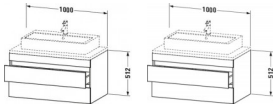

Duravit DuraStyle Konsolenwaschtischunterbau wandhängend Nussbaum Matt 1000x548x512 mm - DS531907979 von Duravit für #price# bei neuesbad.de kaufen. Kauf auf Rechnung Individuelle Beratung Mehrfach ausgezeichnete Shop jetzt kaufen

Duravit DuraStyle Konsolenwaschtischunterbau wandhängend, Nussbaum Matt, Rechteckig – DS531907979

Details:

- 100 % Qualität: In sorgfältiger Handarbeit und mit modernster Technik komplett in Deutschland gefertigt, für höchste Qualitätsansprüche
- 2 Schubkästen als Vollauszug mit hoher Tragfähigkeit, bieten viel praktischen Stauraum
- Komfortabler Selbsteinzug mit Dämpfung sorgt für ein sanftes Schließen der Schubladen
- Komplett vormontiert und eingestellt
- Ohne Griff für eine glatte Front
- Unempfindlich gegen Feuchtigkeit: Keine offenen Kanten zum Schutz vor Wasser und hoher Luftfeuchtigkeit

Artikeleigenschaften

Typ:	Waschtischunterschrank
Breite:	1000
Höhe:	512
Tiefe:	548
Farbe:	nussbaum natur