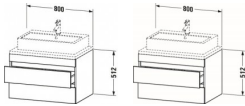

Duravit DuraStyle Konsolenwaschtischunterbau wandhängend Nussbaum Matt 800x548x512 mm - DS531707979 von Duravit für #price# bei neuesbad.de kaufen. ☐ Kauf auf Rechnung ☐ Individuelle Beratung ☐ Mehrfach ausgezeichnete Shop ☐ jetzt kaufen

Duravit DuraStyle Konsolenwaschtischunterbau wandhängend, Nussbaum Matt, Rechteckig – DS531707979

Details:

- 100 % Qualität: In sorgfältiger Handarbeit und mit modernster Technik komplett in Deutschland gefertigt, für höchste Qualitätsansprüche
- 2 Schubkästen als Vollauszug mit hoher Tragfähigkeit, bieten viel praktischen Stauraum
- Komfortabler Selbsteinzug mit Dämpfung sorgt für ein sanftes Schließen der Schubladen
- Komplett vormontiert und eingestellt
- Ohne Griff für eine glatte Front
- Unempfindlich gegen Feuchtigkeit: Keine offenen Kanten zum Schutz vor Wasser und hoher Luftfeuchtigkeit

weitere Details:

- Duravit DuraStyle Konsolenwaschtischunterbau wandhängend
- Nussbaum Matt
- Dekor
- Anzahl Schubkästen: 2
- Inkl. Konsolenplatte: Nein
- Grifflos
- Siphonausschnitt: Ja
- Schürze: Ja
- Selbsteinzug mit Dämpfung
- Inneneinteilung Optional

Artikeleigenschaften

Typ:	Waschtischunterschrank
Breite:	800
Höhe:	512
Tiefe:	548
Farbe:	nussbaum natur