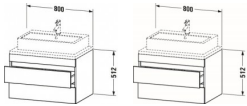

Duravit DuraStyle Konsolenwaschtischunterbau wandhängend Weiß & Basalt Matt 800x548x512 mm - DS53170 von Duravit für #price# bei neuesbad.de kaufen. ☐ Kauf auf Rechnung ☐ Individuelle Beratung ☐ Mehrfach ausgezeichnete Shop ☐ jetzt kaufen

Duravit DuraStyle Konsolenwaschtischunterbau wandhängend, Weiß Matt, Basalt Matt, Rechteckig – DS531701843

Details:

- 100 % Qualität: In sorgfältiger Handarbeit und mit modernster Technik komplett in Deutschland gefertigt, für höchste Qualitätsansprüche
- 2 Schubkästen als Vollauszug mit hoher Tragfähigkeit, bieten viel praktischen Stauraum
- Komfortabler Selbsteinzug mit Dämpfung sorgt für ein sanftes Schließen der Schubladen
- Komplett vormontiert und eingestellt
- Ohne Griff für eine glatte Front
- Unempfindlich gegen Feuchtigkeit: Keine offenen Kanten zum Schutz vor Wasser und hoher Luftfeuchtigkeit

weitere Details:

- Duravit DuraStyle Konsolenwaschtischunterbau wandhängend
- Front: Weiß Matt
- Dekor
- Korpus: Basalt Matt
- Dekor
- Anzahl Schubkästen: 2
- Inkl. Konsolenplatte: Nein
- Grifflos
- Siphonausschnitt: Ja
- Schürze: Ja
- Selbsteinzug mit Dämpfung
- Inneneinteilung Optional

Artikeleigenschaften

Farbe: weiss matt
Typ: Waschtischunterschrank
Breite: 800