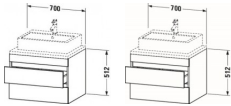

Duravit DuraStyle Konsolenwaschtischunterbau wandhängend Weiß & Basalt Hochglanz & Matt 700x548x512 von Duravit für #price# bei neuesbad.de kaufen. ☐ Kauf auf Rechnung ☐ Individuelle Beratung ☐ Mehrfach ausgezeichnete Shop ☐ jetzt kaufen

Duravit DuraStyle Konsolenwaschtischunterbau wandhängend, Weiß Hochglanz, Basalt Matt, Rechteckig – DS531602243

Details:

- 100 % Qualität: In sorgfältiger Handarbeit und mit modernster Technik komplett in Deutschland gefertigt, für höchste Qualitätsansprüche
- 2 Schubkästen als Vollauszug mit hoher Tragfähigkeit, bieten viel praktischen Stauraum
- Komfortabler Selbsteinzug mit Dämpfung sorgt für ein sanftes Schließen der Schubladen
- Komplett vormontiert und eingestellt
- Ohne Griff für eine glatte Front
- Unempfindlich gegen Feuchtigkeit: Keine offenen Kanten zum Schutz vor Wasser und hoher Luftfeuchtigkeit

weitere Details:

- Duravit DuraStyle Konsolenwaschtischunterbau wandhängend
- Front: Weiß Hochglanz
- Dekor
- Korpus: Basalt Matt
- Dekor
- Anzahl Schubkästen: 2
- Inkl. Konsolenplatte: Nein
- Grifflos
- Siphonausschnitt: Ja
- Schürze: Ja
- Selbsteinzug mit Dämpfung
- Inneneinteilung Optional

Artikeleigenschaften

Typ: Waschtischunterschrank
Breite: 700