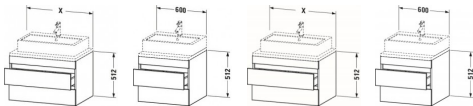

Duravit DuraStyle Konsolenwaschtischunterbau wandhängend Taupe & Basalt Matt 600x548x512 mm - DS5315 von Duravit für #price# bei [neuesbad.de](http://neuesbad.de) kaufen.  Kauf auf Rechnung  Individuelle Beratung  Mehrfach ausgezeichnete Shop  jetzt kaufen

### Artikeleigenschaften

Typ:	Waschtischunterschrank
Breite:	600
Höhe:	512

Farbe:  
Tiefe:

taupe  
548