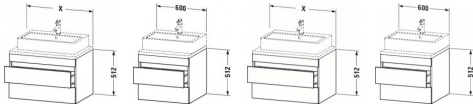

Duravit DuraStyle Konsolenwaschtischunterbau wandhängend Taupe & Weiß Matt 600x548x512 mm - DS531509 von Duravit für #price# bei neuesbad.de kaufen. Kauf auf Rechnung Individuelle Beratung Mehrfach ausgezeichnete Shop jetzt kaufen

Duravit DuraStyle Konsolenwaschtischunterbau wandhängend, Taupe Matt, Weiß Matt, Rechteckig – DS531509118

Details:

- 100 % Qualität: In sorgfältiger Handarbeit und mit modernster Technik komplett in Deutschland gefertigt, für höchste Qualitätsansprüche
- 2 Schubkästen als Vollauszug mit hoher Tragfähigkeit, bieten viel praktischen Stauraum
- Komfortabler Selbsteinzug mit Dämpfung sorgt für ein sanftes Schließen der Schubladen
- Komplett vormontiert und eingestellt
- Ohne Griff für eine glatte Front
- Unempfindlich gegen Feuchtigkeit: Keine offenen Kanten zum Schutz vor Wasser und hoher Luftfeuchtigkeit

weitere Details:

- Duravit DuraStyle Konsolenwaschtischunterbau wandhängend
- Front: Taupe Matt
- Dekor
- Korpus: Weiß Matt
- Dekor
- Anzahl Schubkästen: 2
- Inkl. Konsolenplatte: Nein
- Grifflos
- Siphonausschnitt: Ja
- Schürze: Ja
- Selbsteinzug mit Dämpfung
- Inneneinteilung Optional

Artikeleigenschaften

Typ: Waschtischunterschrank
Breite: 600
Höhe: 512

Farbe:
Tiefe:

taupe
548