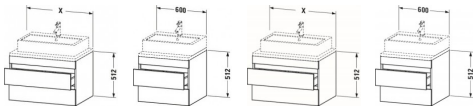

Duravit DuraStyle Konsolenwaschtischunterbau wandhängend Weiß & Basalt Hochglanz & Matt 600x548x512 von Duravit für #price# bei neuesbad.de kaufen. Kauf auf Rechnung Individuelle Beratung Mehrfach ausgezeichnete Shop jetzt kaufen

Duravit DuraStyle Konsolenwaschtischunterbau wandhängend, Weiß Hochglanz, Basalt Matt, Rechteckig – DS531502243

Details:

- 100 % Qualität: In sorgfältiger Handarbeit und mit modernster Technik komplett in Deutschland gefertigt, für höchste Qualitätsansprüche
- 2 Schubkästen als Vollauszug mit hoher Tragfähigkeit, bieten viel praktischen Stauraum
- Komfortabler Selbststeinzug mit Dämpfung sorgt für ein sanftes Schließen der Schubladen
- Komplett vormontiert und eingestellt
- Ohne Griff für eine glatte Front
- Unempfindlich gegen Feuchtigkeit: Keine offenen Kanten zum Schutz vor Wasser und hoher Luftfeuchtigkeit

weitere Details:

- Duravit DuraStyle Konsolenwaschtischunterbau wandhängend
- Front: Weiß Hochglanz
- Dekor
- Korpus: Basalt Matt
- Dekor
- Anzahl Schubkästen: 2
- Inkl. Konsolenplatte: Nein
- Grifflos
- Siphonausschnitt: Ja
- Schürze: Ja
- Selbststeinzug mit Dämpfung
- Inneneinteilung Optional

Artikeleigenschaften

Typ: Waschtischunterschrank
Breite: 600

Höhe: 512
Farbe: basalt matt
Tiefe: 548