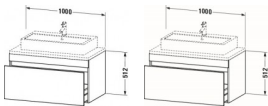

Duravit DuraStyle Konsolenwaschtischunterbau wandhängend Taupe & Basalt Matt 1000x548x512 mm - DS531 von Duravit für #price# bei neuesbad.de kaufen.  Kauf auf Rechnung  Individuelle Beratung  Mehrfach ausgezeichnete Shop  jetzt kaufen

### Artikeleigenschaften

Typ:	Waschtischunterschrank
Breite:	1000
Höhe:	512
Farbe:	taupe