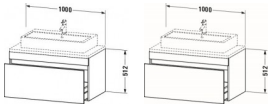

Duravit DuraStyle Konsolenwaschtischunterbau wandhängend Nussbaum & Weiß Matt 1000x548x512 mm - DS53 von Duravit für #price# bei neuesbad.de kaufen. ☐ Kauf auf Rechnung ☐ Individuelle Beratung ☐ Mehrfach ausgezeichnete Shop ☐ jetzt kaufen

Duravit DuraStyle Konsolenwaschtischunterbau wandhängend, Nussbaum Matt, Weiß Matt, Rechteckig, Anzahl Auszüge: 1 – DS531407918

Details:

- 100 % Qualität: In sorgfältiger Handarbeit und mit modernster Technik komplett in Deutschland gefertigt, für höchste Qualitätsansprüche
- Ein Auszug als Vollauszug mit hoher Tragfähigkeit, bietet viel praktischen Stauraum
- Komfortabler Selbsteinzug mit Dämpfung sorgt für ein sanftes Schließen der Schubladen
- Komplett vormontiert und eingestellt
- Ohne Griff für eine glatte Front
- Unempfindlich gegen Feuchtigkeit: Keine offenen Kanten zum Schutz vor Wasser und hoher Luftfeuchtigkeit

weitere Details:

- Duravit DuraStyle Konsolenwaschtischunterbau wandhängend
- Anzahl Auszüge: 1
- Front: Nussbaum Matt
- Dekor
- Korpus: Weiß Matt
- Dekor
- Inkl. Konsolenplatte: Nein
- Grifflos
- Selbsteinzug mit Dämpfung
- Inneneinteilung Optional

Artikeleigenschaften

Typ:	Waschtischunterschrank
Breite:	1000
Höhe:	512
Tiefe:	548