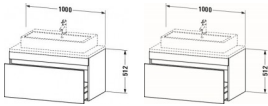

Duravit DuraStyle Konsolenwaschtischunterbau wandhängend Graphit & Basalt Matt 1000x548x512 mm - DS5 von Duravit für #price# bei neuesbad.de kaufen. Kauf auf Rechnung Individuelle Beratung Mehrfach ausgezeichnete Shop jetzt kaufen

Duravit DuraStyle Konsolenwaschtischunterbau wandhängend, Graphit Matt, Basalt Matt, Rechteckig, Anzahl Auszüge: 1 – DS531404943

Details:

- 100 % Qualität: In sorgfältiger Handarbeit und mit modernster Technik komplett in Deutschland gefertigt, für höchste Qualitätsansprüche
- Ein Auszug als Vollauszug mit hoher Tragfähigkeit, bietet viel praktischen Stauraum
- Komfortabler Selbsteinzug mit Dämpfung sorgt für ein sanftes Schließen der Schubladen
- Komplett vormontiert und eingestellt
- Ohne Griff für eine glatte Front
- Unempfindlich gegen Feuchtigkeit: Keine offenen Kanten zum Schutz vor Wasser und hoher Luftfeuchtigkeit

weitere Details:

- Duravit DuraStyle Konsolenwaschtischunterbau wandhängend
- Anzahl Auszüge: 1
- Front: Graphit Matt
- Dekor
- Korpus: Basalt Matt
- Dekor
- Inkl. Konsolenplatte: Nein
- Grifflos
- Selbsteinzug mit Dämpfung
- Inneneinteilung Optional

Artikeleigenschaften

Typ:	Waschtischunterschrank
Farbe:	graphit
Breite:	1000
Höhe:	512