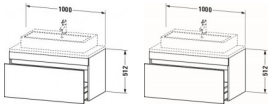

Duravit DuraStyle Konsolenwaschtischunterbau wandhängend Basalt Matt 1000x548x512 mm - DS531404343 von Duravit für #price# bei neuesbad.de kaufen.  Kauf auf Rechnung  Individuelle Beratung  Mehrfach ausgezeichnete Shop  jetzt kaufen

### Artikeleigenschaften

Typ:	Waschtischunterschrank
Breite:	1000
Höhe:	512
Farbe:	basalt matt
Tiefe:	548