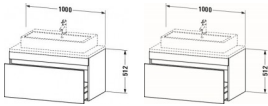

Duravit DuraStyle Konsolenwaschtischunterbau wandhängend Weiß & Basalt Hochglanz & Matt 1000x548x512 von Duravit für #price# bei neuesbad.de kaufen.  Kauf auf Rechnung  Individuelle Beratung  Mehrfach ausgezeichnete Shop  jetzt kaufen