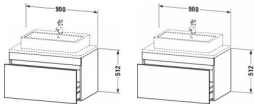

Duravit DuraStyle Konsolenwaschtischunterbau wandhängend Taupe Matt 900x548x512 mm - DS531309191 von Duravit für #price# bei neuesbad.de kaufen. ☐ Kauf auf Rechnung ☐ Individuelle Beratung ☐ Mehrfach ausgezeichnete Shop ☐ jetzt kaufen

Duravit DuraStyle Konsolenwaschtischunterbau wandhängend, Taupe Matt, Rechteckig, Anzahl Auszüge: 1 – DS531309191

Details:

- 100 % Qualität: In sorgfältiger Handarbeit und mit modernster Technik komplett in Deutschland gefertigt, für höchste Qualitätsansprüche
- Ein Auszug als Vollauszug mit hoher Tragfähigkeit, bietet viel praktischen Stauraum
- Komfortabler Selbsteinzug mit Dämpfung sorgt für ein sanftes Schließen der Schubladen
- Komplett vormontiert und eingestellt
- Ohne Griff für eine glatte Front
- Unempfindlich gegen Feuchtigkeit: Keine offenen Kanten zum Schutz vor Wasser und hoher Luftfeuchtigkeit

weitere Details:

- Duravit DuraStyle Konsolenwaschtischunterbau wandhängend
- Anzahl Auszüge: 1
- Taupe Matt
- Dekor
- Inkl. Konsolenplatte: Nein
- Grifflos
- Selbsteinzug mit Dämpfung
- Inneneinteilung Optional

Artikeleigenschaften

Typ:	Waschtischunterschrank
Breite:	900
Höhe:	512
Farbe:	taupe
Tiefe:	548