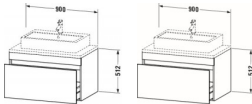

Duravit DuraStyle Konsolenwaschtischunterbau wandhängend Weiß & Basalt Hochglanz & Matt 900x548x512 von Duravit für #price# bei neuesbad.de kaufen. ☐ Kauf auf Rechnung ☐ Individuelle Beratung ☐ Mehrfach ausgezeichnete Shop ☐ jetzt kaufen

Duravit DuraStyle Konsolenwaschtischunterbau wandhängend, Weiß Hochglanz, Basalt Matt, Rechteckig, Anzahl Auszüge: 1 – DS531302243

Details:

- 100 % Qualität: In sorgfältiger Handarbeit und mit modernster Technik komplett in Deutschland gefertigt, für höchste Qualitätsansprüche
- Ein Auszug als Vollauszug mit hoher Tragfähigkeit, bietet viel praktischen Stauraum
- Komfortabler Selbsteinzug mit Dämpfung sorgt für ein sanftes Schließen der Schubladen
- Komplett vormontiert und eingestellt
- Ohne Griff für eine glatte Front
- Unempfindlich gegen Feuchtigkeit: Keine offenen Kanten zum Schutz vor Wasser und hoher Luftfeuchtigkeit

weitere Details:

- Duravit DuraStyle Konsolenwaschtischunterbau wandhängend
- Anzahl Auszüge: 1
- Front: Weiß Hochglanz
- Dekor
- Korpus: Basalt Matt
- Dekor
- Inkl. Konsolenplatte: Nein
- Grifflos
- Selbsteinzug mit Dämpfung
- Inneneinteilung Optional

Artikeleigenschaften

Typ:	Waschtischunterschrank
Breite:	900
Höhe:	512
Farbe:	basalt matt