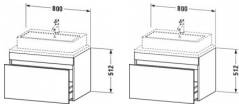

Duravit DuraStyle Konsolenwaschtischunterbau wandhängend Graphit & Basalt Matt 800x548x512 mm - DS53 von Duravit für #price# bei neuesbad.de kaufen. Kauf auf Rechnung Individuelle Beratung Mehrfach ausgezeichnete Shop jetzt kaufen

Duravit DuraStyle Konsolenwaschtischunterbau wandhängend, Graphit Matt, Basalt Matt, Rechteckig, Anzahl Auszüge: 1 – DS531204943

Details:

- 100 % Qualität: In sorgfältiger Handarbeit und mit modernster Technik komplett in Deutschland gefertigt, für höchste Qualitätsansprüche
- Ein Auszug als Vollauszug mit hoher Tragfähigkeit, bietet viel praktischen Stauraum
- Komfortabler Selbsteinzug mit Dämpfung sorgt für ein sanftes Schließen der Schubladen
- Komplett vormontiert und eingestellt
- Ohne Griff für eine glatte Front
- Unempfindlich gegen Feuchtigkeit: Keine offenen Kanten zum Schutz vor Wasser und hoher Luftfeuchtigkeit

weitere Details:

- Duravit DuraStyle Konsolenwaschtischunterbau wandhängend
- Anzahl Auszüge: 1
- Front: Graphit Matt
- Dekor
- Korpus: Basalt Matt
- Dekor
- Inkl. Konsolenplatte: Nein
- Grifflos
- Selbsteinzug mit Dämpfung
- Inneneinteilung Optional

Artikeleigenschaften

Typ:	Waschtischunterschrank
Farbe:	graphit
Breite:	800
Höhe:	512