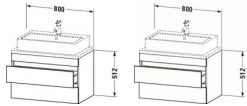

Duravit DuraStyle Konsolenwaschtischunterbau wandhängend Basalt Matt 800x478x512 mm - DS530704343 von Duravit für #price# bei neuesbad.de kaufen. ☐ Kauf auf Rechnung ☐ Individuelle Beratung ☐ Mehrfach ausgezeichnete Shop ☐ jetzt kaufen

Duravit DuraStyle Konsolenwaschtischunterbau wandhängend, Basalt Matt, Rechteckig – DS530704343

Details:

- 100 % Qualität: In sorgfältiger Handarbeit und mit modernster Technik komplett in Deutschland gefertigt, für höchste Qualitätsansprüche
- 2 Schubkästen als Vollauszug mit hoher Tragfähigkeit, bieten viel praktischen Stauraum
- Compact-Ausführung: Verkürzte Ausladung als ideale Lösung für beengte Platzverhältnisse
- Komfortabler Selbsteinzug mit Dämpfung sorgt für ein sanftes Schließen der Schubladen
- Komplett vormontiert und eingestellt
- Ohne Griff für eine glatte Front
- Unempfindlich gegen Feuchtigkeit: Keine offenen Kanten zum Schutz vor Wasser und hoher Luftfeuchtigkeit

weitere Details:

- Duravit DuraStyle Konsolenwaschtischunterbau wandhängend
- Compact
- Basalt Matt
- Dekor
- Anzahl Schubkästen: 2
- Inkl. Konsolenplatte: Nein
- Grifflos
- Siphonausschnitt: Ja
- Schürze: Ja
- Selbsteinzug mit Dämpfung
- Inneneinteilung Optional

Artikeleigenschaften

Typ:	Waschtischunterschrank
Breite:	800
Höhe:	512